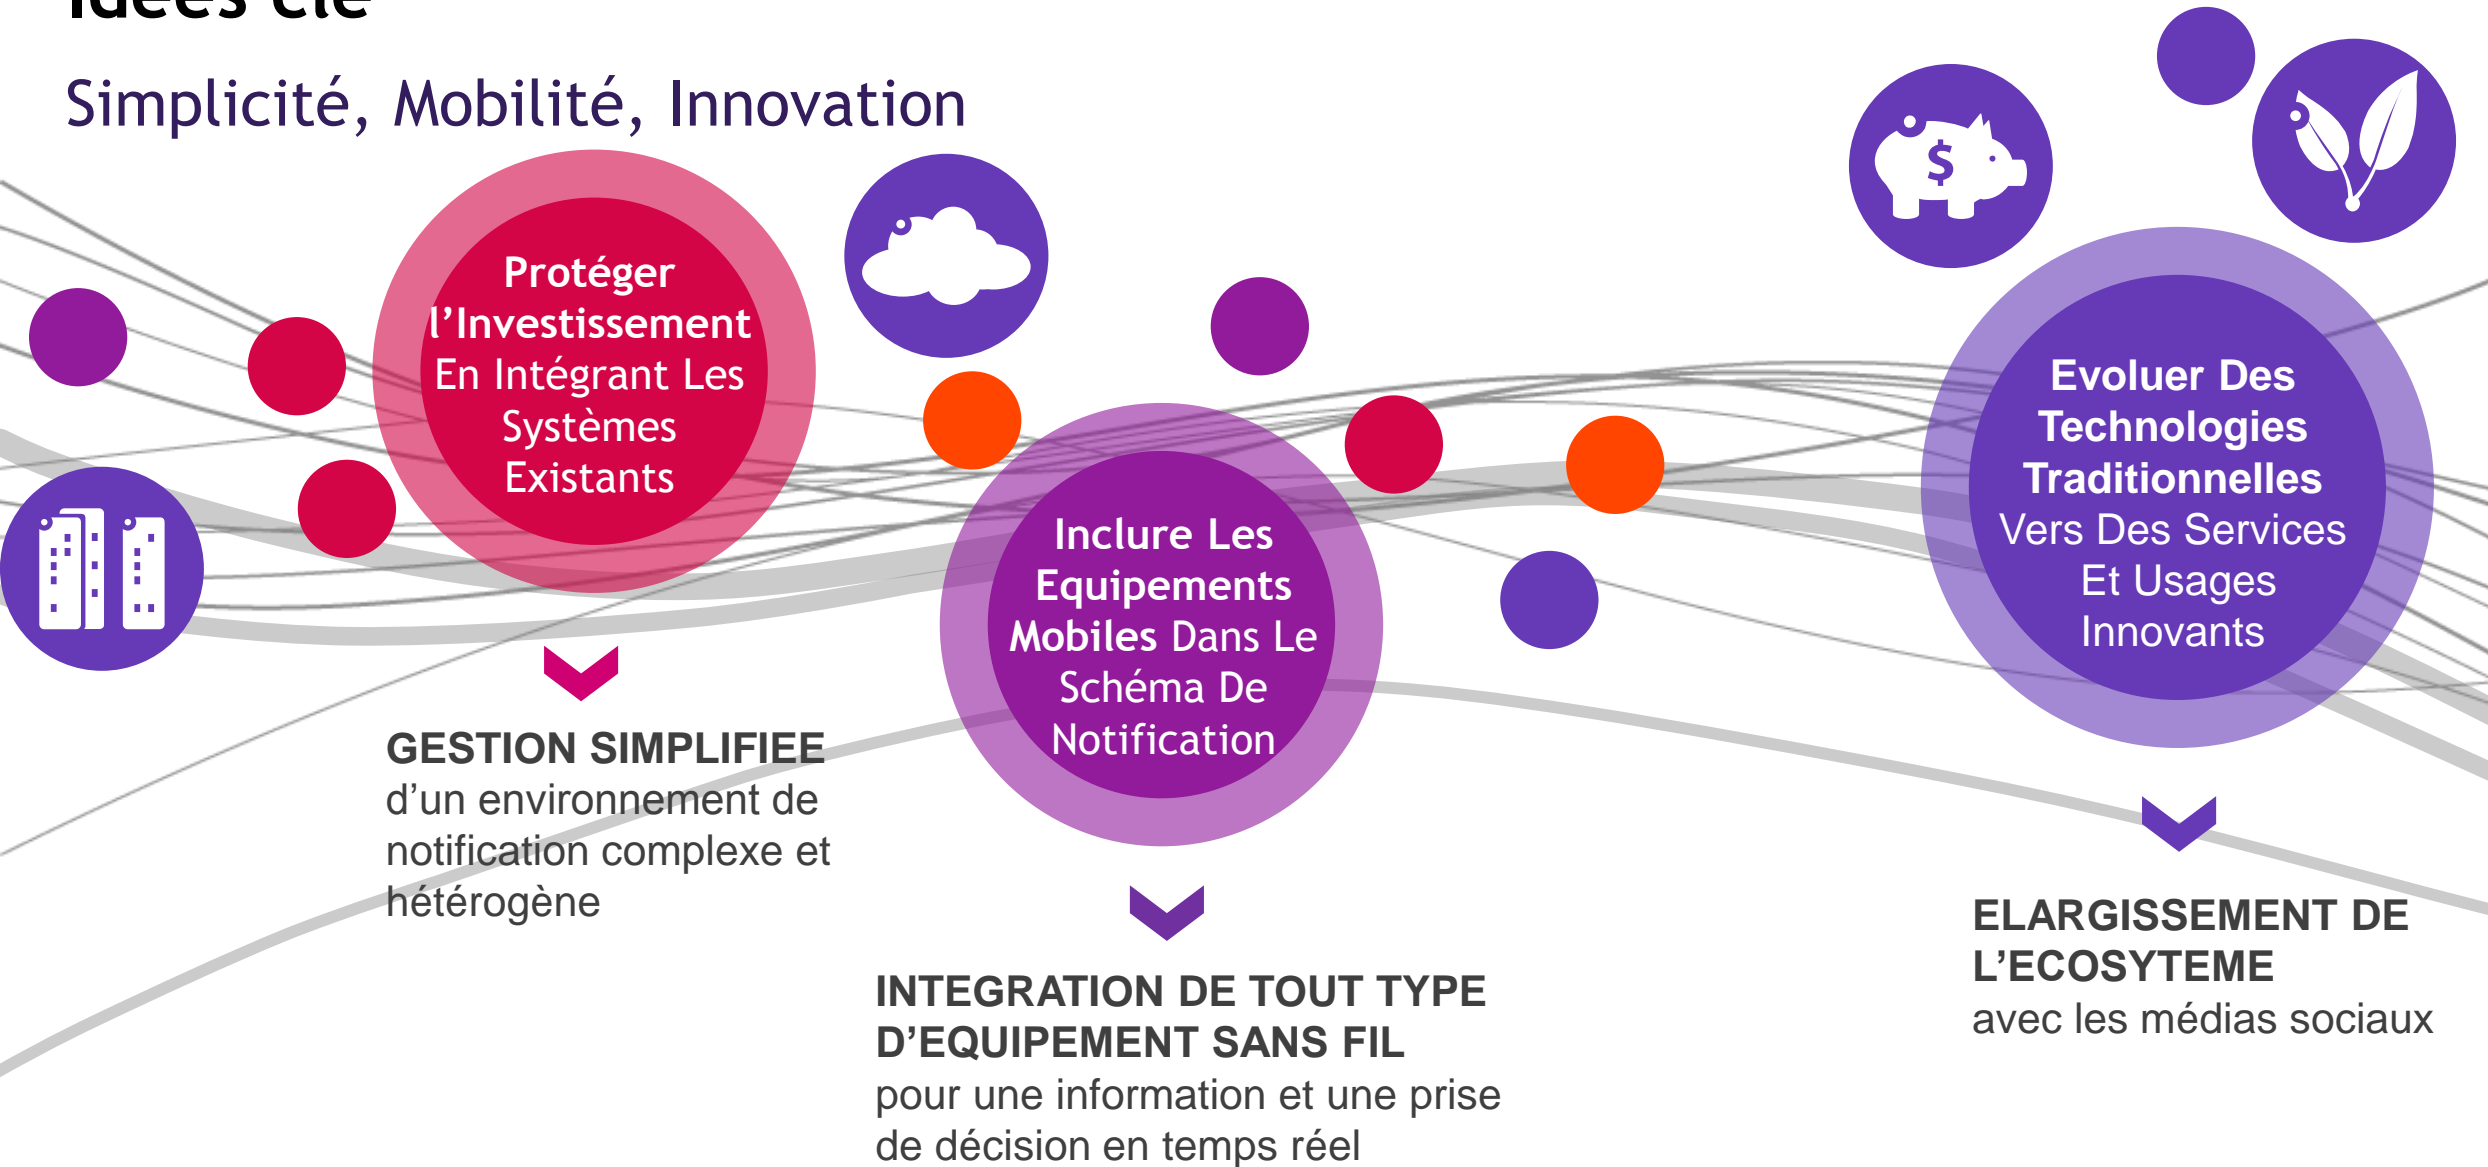

Idées clé

Simplicité, Mobilité, Innovation