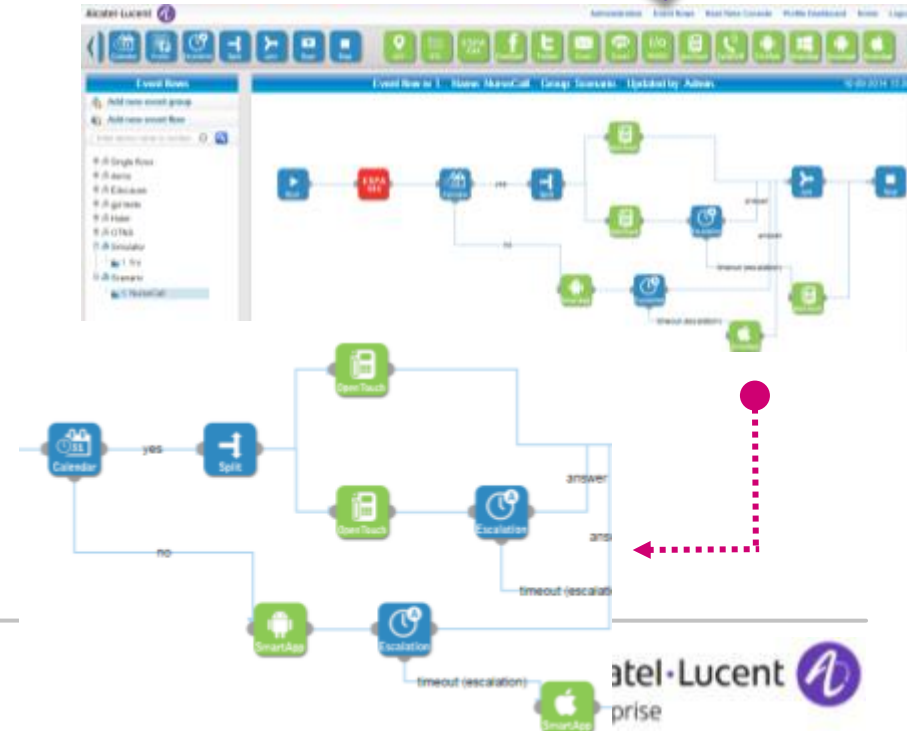

## INTEGRATIONS REFERENCEES avec des constructeurs de systèmes et outils métier

Appel infirmière  
Alarme incendie  
Intrusion / prévention de fugue  
Alarmes industrielles  
Vidéo surveillance...

*\*\*La plupart des systèmes d'alarmes incendie et appels infirmière sont compatibles ESPA*

# Facilité d'Utilisation Et d'Intégration

**INTERFACES WEB  
POUR LA CONFIGURATION,  
LA SUPERVISION ET LE  
REPORTING**  
TEMPS REEL ET HISTORIQUE

**INTERFACE GRAPHIQUE  
VISUALISATION SUR PLAN  
DES ALARMES  
EN TEMPS REEL**

**CREATION TRES RAPIDE ET  
VISUELLE D'UN SCRIPT DE  
NOTIFICATION**  
PAR « GLISSER & DÉPOSER »

# Améliorer l'Efficacité Opérationnelle En Situation De Mobilité

Inclure Les Equipements Mobiles Dans Le Schéma De Notification

**DECT**  
DATI/PTI  
(protection du travailleur isolé)  
CONSOLE DECT DOMESTIQUE