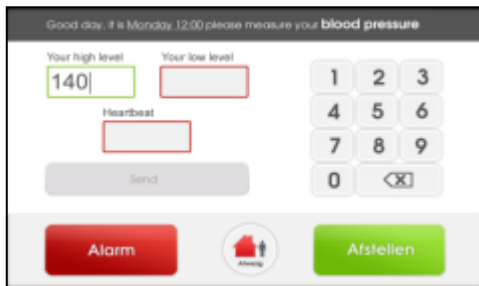

## CareApp

- ✓ Alarmes et appels vidéos avec l'équipe médicale

- ✓ Appels direct vers contacts personnels

- ✓ Interface avec objets connectés - Remontée de données médicales (température, tension artérielle...)