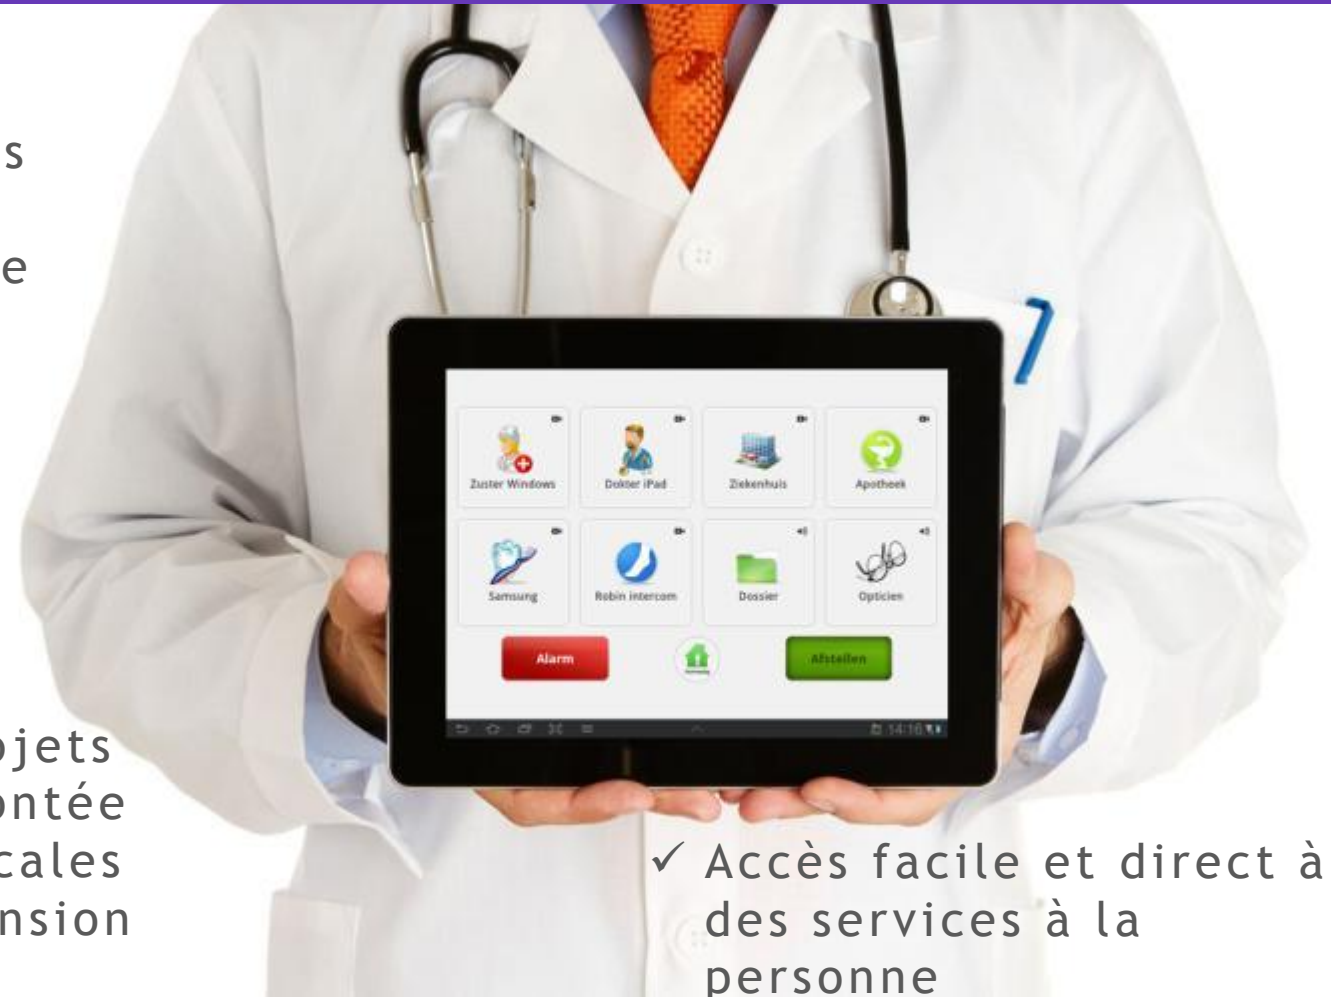

# Faciliter Les Soins à Domicile Pour Les Personnes Dépendantes

## CareApp

- ✓ Alarmes et appels vidéos avec l'équipe médicale

- ✓ Appels direct vers contacts personnels

- ✓ Interface avec objets connectés - Remontée de données médicales (température, tension artérielle...)

- ✓ Accès facile et direct à des services à la personne