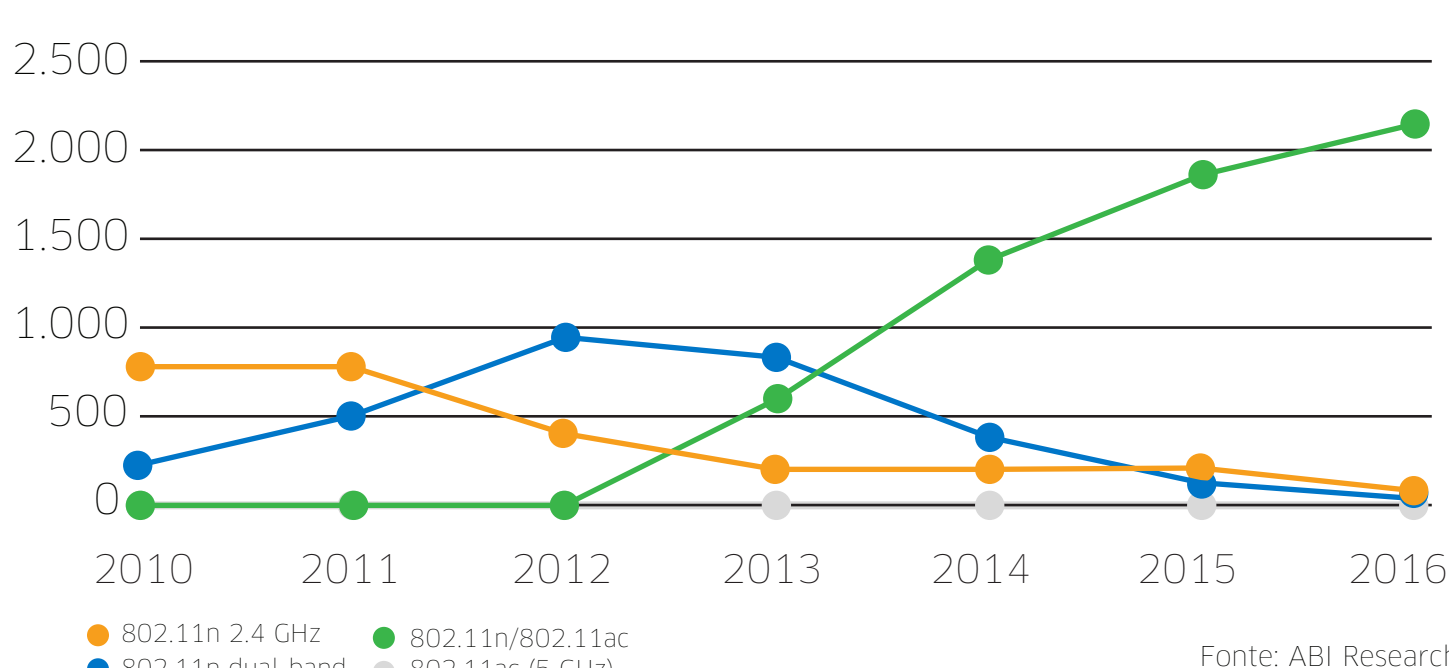

Oltre 2 miliardi di dispositivi 802.11ac previsti entro il 2016

Previsione chipset Wi-Fi 802.11ac (in milioni)

Fonte: ABI Research

Prepara la tua rete

1

Adozione

di una strategia di
distribuzione di AP
ad alta densità con
banda a 5 GHz

2

Implementazione

di un'ampiezza di
canale adeguata per
minimizzare le
interferenze

**PIANO
D'AZIONE**

4

Pianificazione

di switch di
accesso con
requisiti GbE e
PoE+ (802.3at)

3

Scelta

di una copertura
green-field
piuttosto che una
combinazione con
AP esistenti

5

Razionalizzazione

del core con velocità
più elevate 10G/40G,
con bassa latenza e
prestazioni migliori

Alcatel-Lucent
Enterprise