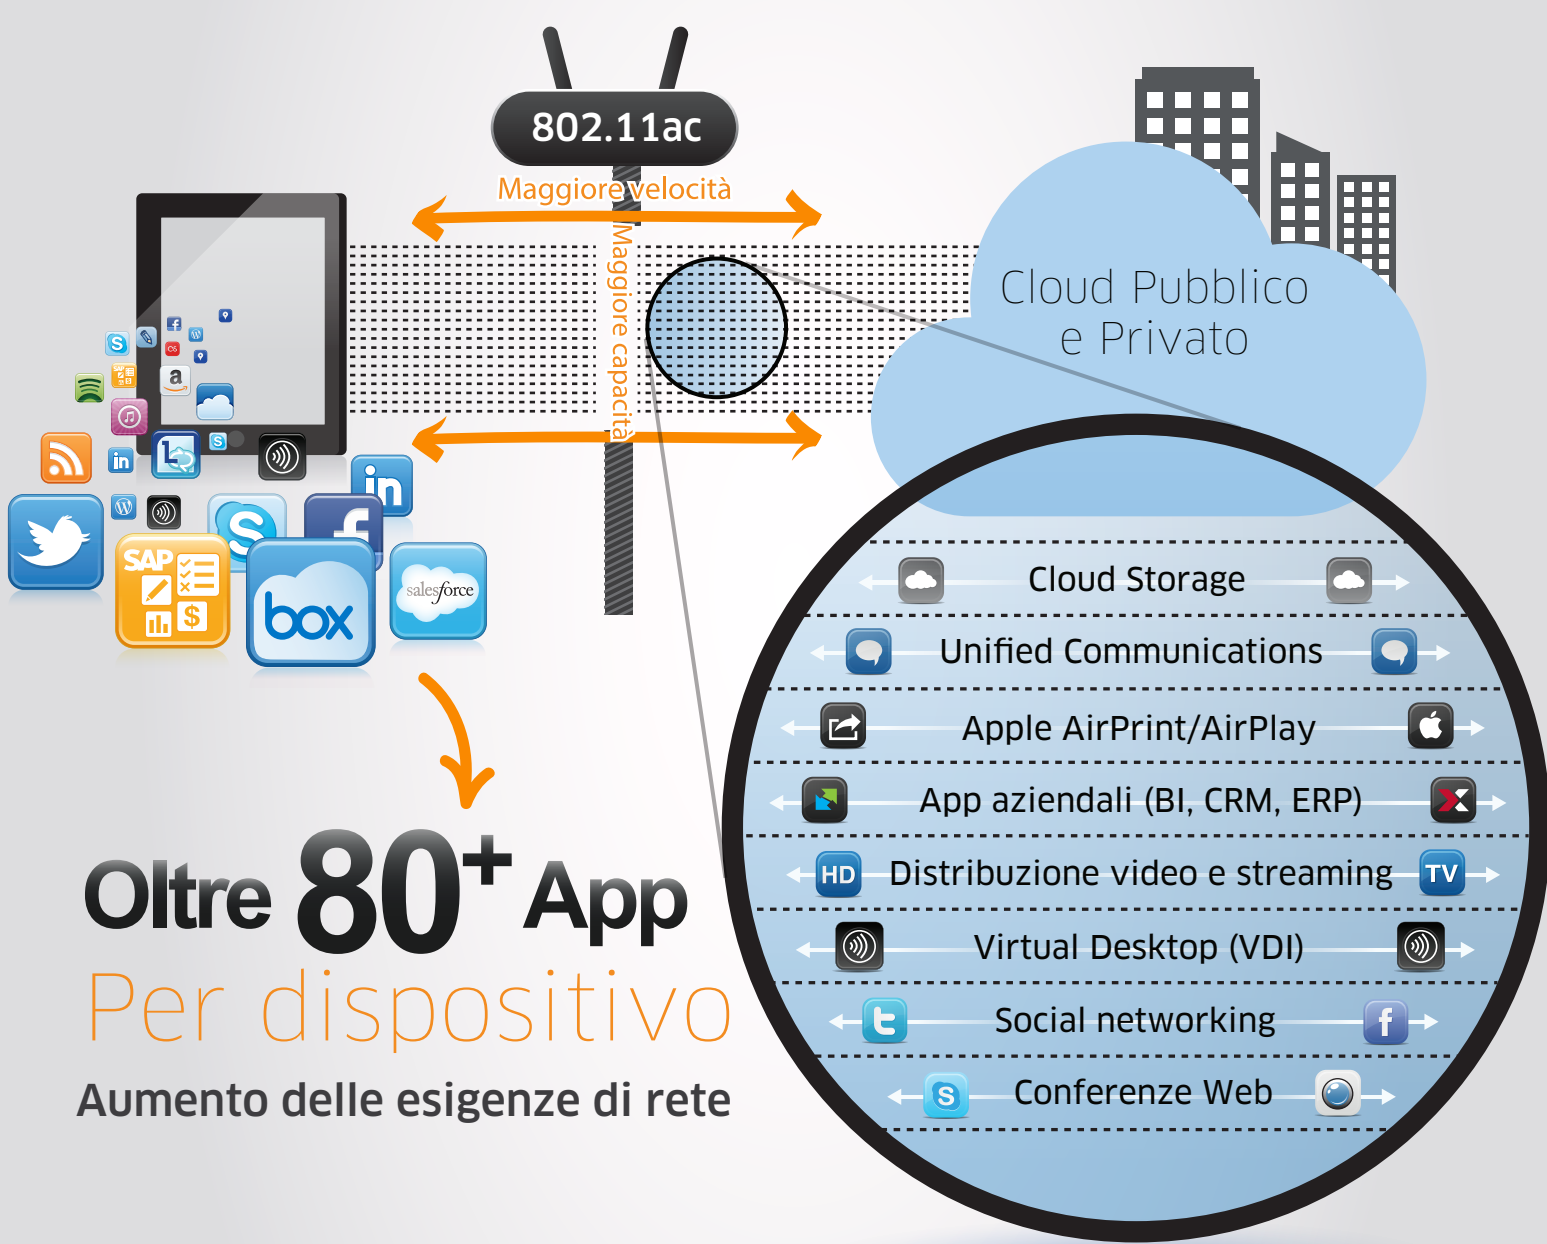

# 802.11ac: Gigabit Wi-Fi

È in arrivo sul tuo dispositivo!

Oltre **80+** App  
Per dispositivo  
Aumento delle esigenze di rete

Più veloce

WiFi su 5GHz a  
1.3Gbps

Richiede **PoE+**

per la completa  
funzionalità

**802.11ac**  
Curiosità

Fino al

**20%**

in più di copertura con tecnologia  
di trasmissione Beamforming

## Velocità dati per dispositivi mobili

802.11n

802.11ac

Tipo di dispositivo	802.11n		802.11ac		
	20 MHz	40 MHz	20 MHz	40 MHz	80 MHz
Smartphone (uno stream) Mbps	75	150	87	200	433
Tablet (due stream) Mbps	150	300	173	400	867
Computer portatile (tre stream) Mbps	225	450	289	600	1.300

Si presuppone che i dispositivi mobili siano abbastanza vicini all'Access Point.