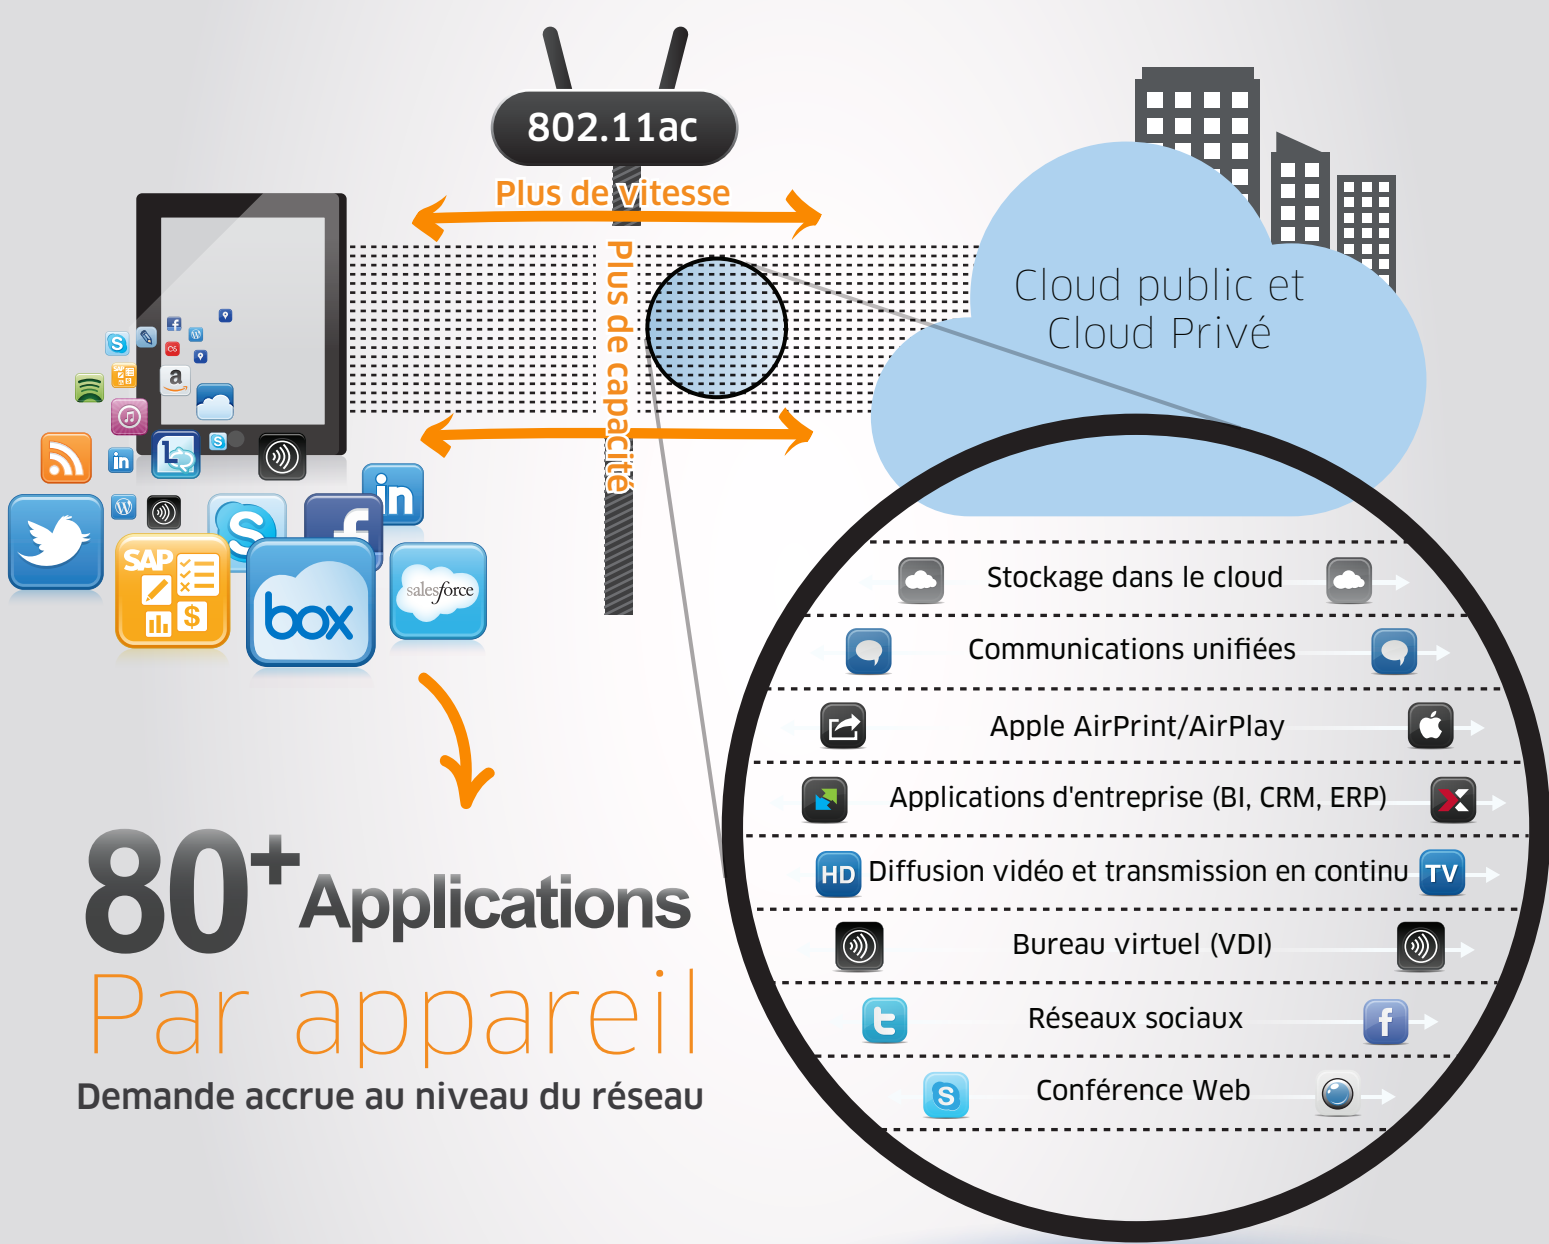

802.11ac: Gigabit Wi-Fi

Bientôt sur un appareil près de chez vous !

Plus rapide

1,3 Gbit/s 5 GHz Wi-Fi

PoE+

Nécessite pour une fonctionnalité complète

802.11ac
Les faits

Jusqu'à

20%

Une plus grande plage avec la transmission Beamforming

Vitesses de transmission de données pour les appareils mobiles

802.11n

802.11ac

Type d'équipement	802.11n			802.11ac		
	20 MHz	40 MHz	80 MHz	20 MHz	40 MHz	80 MHz
Smartphone (un flux) Mbit/s	75	150	433	87	200	433
Tablette (deux flux) Mbit/s	150	300	867	173	400	867
Ordinateur portable (trois flux) Mbit/s	225	450	1300	289	600	1300

On assume que les appareils mobiles sont assez proches du point d'accès.

Plus de 2 milliards d'appareils 802.11ac d'ici 2016

Prévisions pour les puces Wi-Fi 802.11ac (en millions)

Préparez Votre réseau

1

Appliquez
une stratégie de déploiement des points d'accès dense dans la bande des 5 GHz