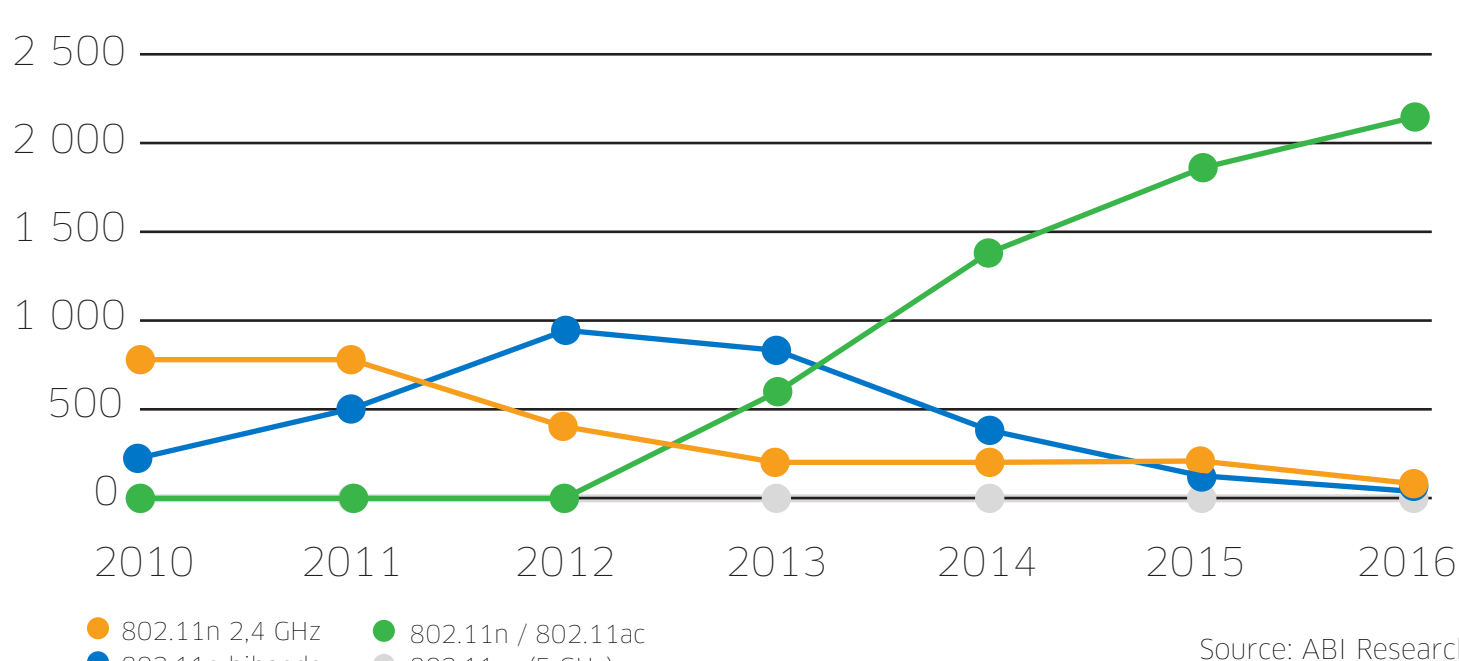

Plus de 2 milliards d'appareils 802.11ac d'ici 2016

Prévisions pour les puces Wi-Fi 802.11ac (en millions)

Préparez Votre réseau

1

Appliquez
une stratégie de déploiement des points d'accès dense dans la bande des 5 GHz

2

Choisissez pour le déploiement
une largeur de canal de 40 MHz pour minimiser les interférences dans une même voie

D'ACTION PLAN

4

Anticipez
les besoins en GbE et PoE+ (802.3at) des commutateurs de couche d'accès

3

Envisagez
un nouveau déploiement plutôt qu'une solution mixte utilisant des points d'accès existants

Alcatel-Lucent
Enterprise