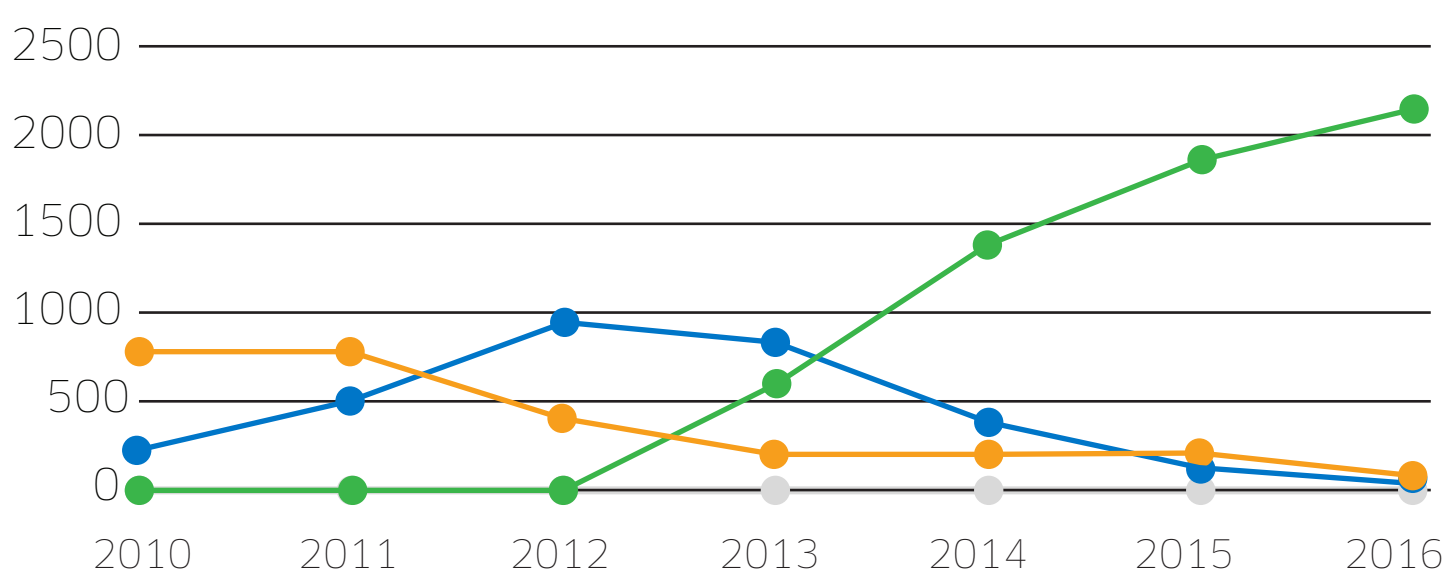

20%

größere Reichweite durch Bündelung des Sendestrahls

Datenraten für mobile Endgeräte

802.11n

802.11ac

Gerätetyp	Kanalbreite	802.11n		802.11ac		
		20 MHz	40 MHz	20 MHz	40 MHz	80 MHz
Smartphone (ein Stream) Mbit/s		75	150	87	200	433
Tablet (zwei Streams) Mbit/s		150	300	173	400	867
Laptop (drei Streams) Mbit/s		225	450	289	600	1300

Es wird angenommen, dass sich die mobilen Endgeräte in der Nähe des Access Points befinden.

Über 2 Milliarden 802.11ac-Geräte bis 2016

Prognose für 802.11ac Wi-Fi-Chipsatz (in Millionen)

Quelle: ABI Research