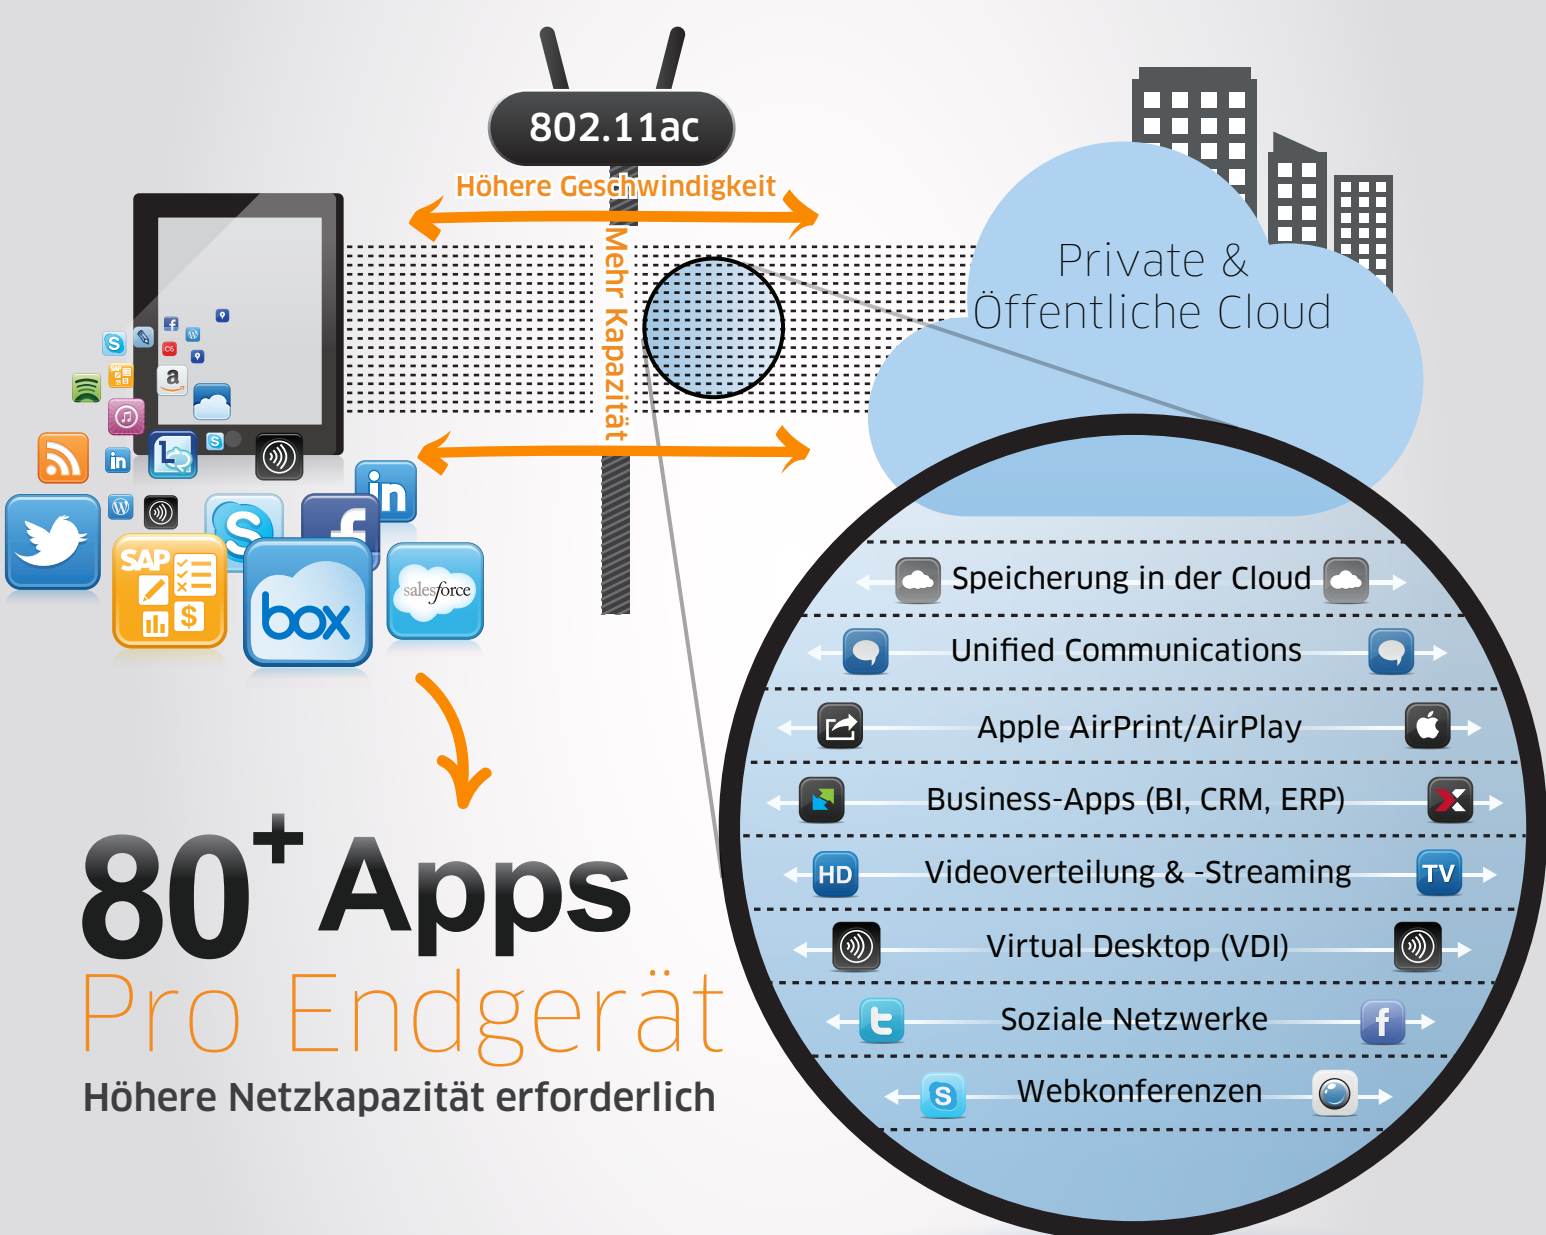

802.11ac: Gigabit Wi-Fi

Findet Jedes Endgerät in Ihrer Nähe!

Schneller

1,3 Gbit/s 5 GHz WiFi

PoE+

Erfordert für die volle Funktionalität

**802.11ac
Fakten**

Bis zu

20%

größere Reichweite durch Bündelung des Sendestrahls

Datenraten für mobile Endgeräte

802.11n

802.11ac

Gerätetyp	Kanalbreite	802.11n		802.11ac		
		20 MHz	40 MHz	20 MHz	40 MHz	80 MHz
Smartphone (ein Stream) Mbit/s		75	150	87	200	433
Tablet (zwei Streams) Mbit/s		150	300	173	400	867
Laptop (drei Streams) Mbit/s		225	450	289	600	1300

Es wird angenommen, dass sich die mobilen Endgeräte in der Nähe des Access Points befinden.

Über 2 Milliarden 802.11ac-Geräte bis 2016

Prognose für 802.11ac Wi-Fi-Chipsatz (in Millionen)

Quelle: ABI Research