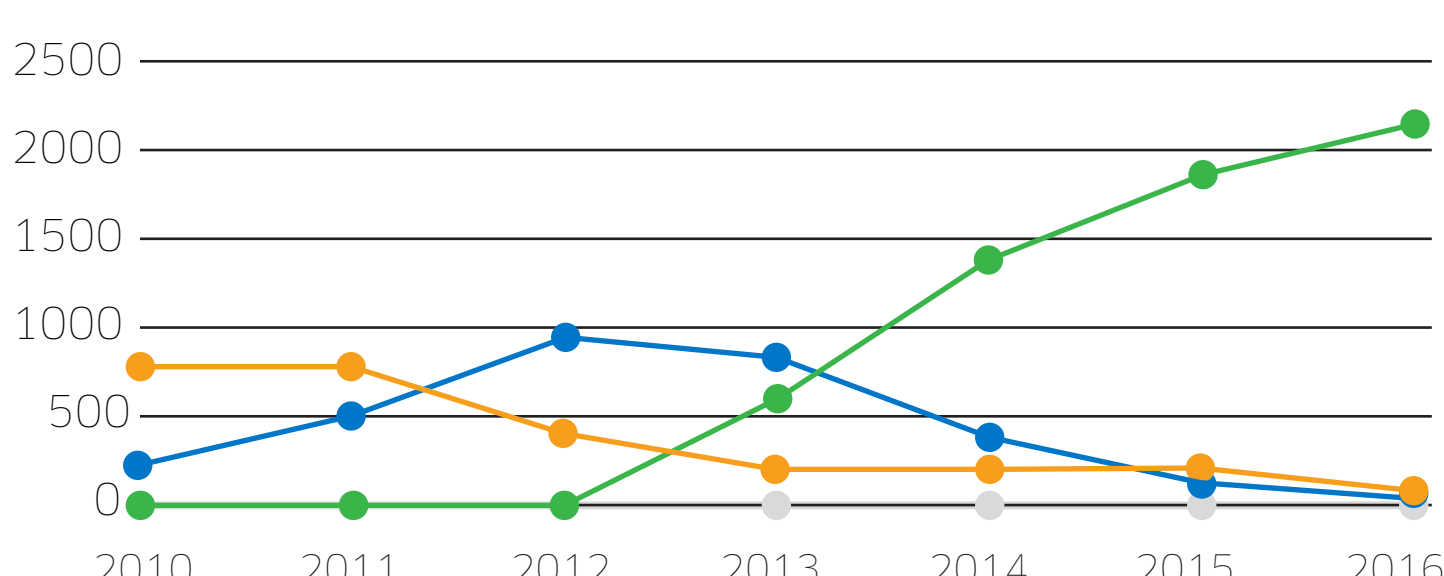

20%

größere Reichweite durch Bündelung des Sendestrahls

Datenraten für mobile Endgeräte

802.11n

802.11ac

Gerätetyp	Kanalbreite	802.11n		802.11ac		
		20 MHz	40 MHz	20 MHz	40 MHz	80 MHz
Smartphone (ein Stream) Mbit/s		75	150	87	200	433
Tablet (zwei Streams) Mbit/s		150	300	173	400	867
Laptop (drei Streams) Mbit/s		225	450	289	600	1300

Es wird angenommen, dass sich die mobilen Endgeräte in der Nähe des Access Points befinden.

Über 2 Milliarden 802.11ac-Geräte bis 2016

Prognose für 802.11ac Wi-Fi-Chipsatz (in Millionen)

Quelle: ABI Research