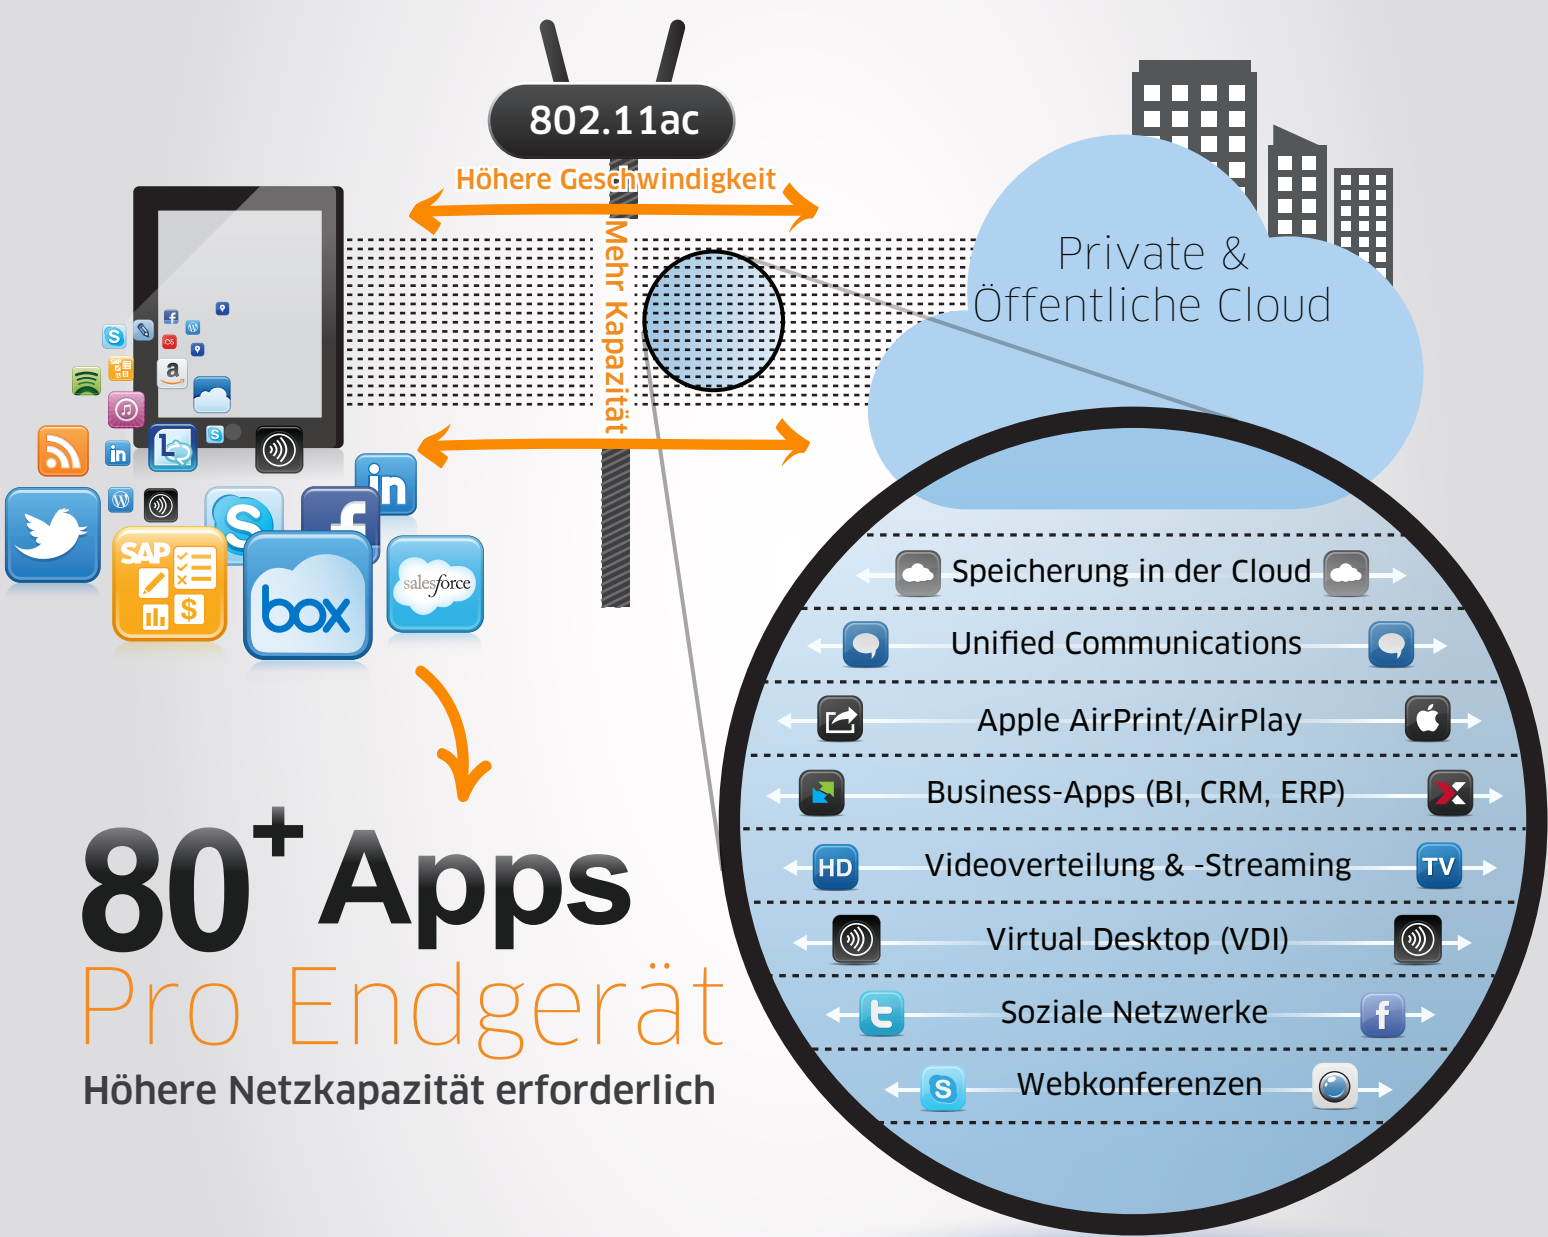

802.11ac: Gigabit Wi-Fi

Findet Jedes Endgerät in Ihrer Nähe!

Schneller

1,3 Gbit/s 5 GHz WiFi

PoE+

Erfordert für die volle Funktionalität

**802.11ac
Fakten**

Bis zu

20%

größere Reichweite durch Bündelung des Sendestrahls

Datenraten für mobile Endgeräte

802.11n

802.11ac

Gerätetyp	Kanalbreite	802.11n		802.11ac		
		20 MHz	40 MHz	20 MHz	40 MHz	80 MHz
Smartphone (ein Stream) Mbit/s		75	150	87	200	433
Tablet (zwei Streams) Mbit/s		150	300	173	400	867
Laptop (drei Streams) Mbit/s		225	450	289	600	1300

Es wird angenommen, dass sich die mobilen Endgeräte in der Nähe des Access Points befinden.

Über 2 Milliarden 802.11ac-Geräte bis 2016

Prognose für 802.11ac Wi-Fi-Chipsatz (in Millionen)

Quelle: ABI Research